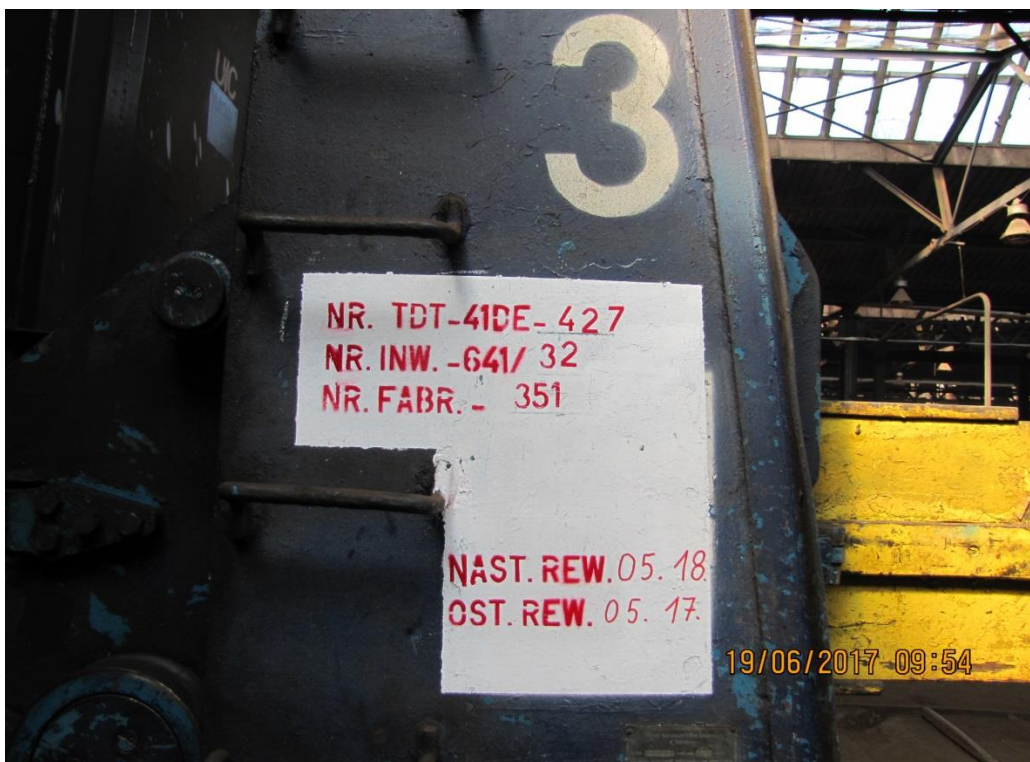

**Podnośnik elektryczny Kutruffa (komplet), nr fabryczny 351, nr rejestracji dozorowej w TDT 41 DE-427; rok produkcji 1980, za cenę 50.000,00 zł (pięćdziesiąt tysięcy złotych) netto**

**Podnośnik elektryczny Kutruffa (komplet), nr fabryczny 351, nr rejestracji dozorowej w TDT 41 DE-427; rok produkcji 1980, za cenę 50.000,00 zł (pięćdziesiąt tysięcy złotych) netto**